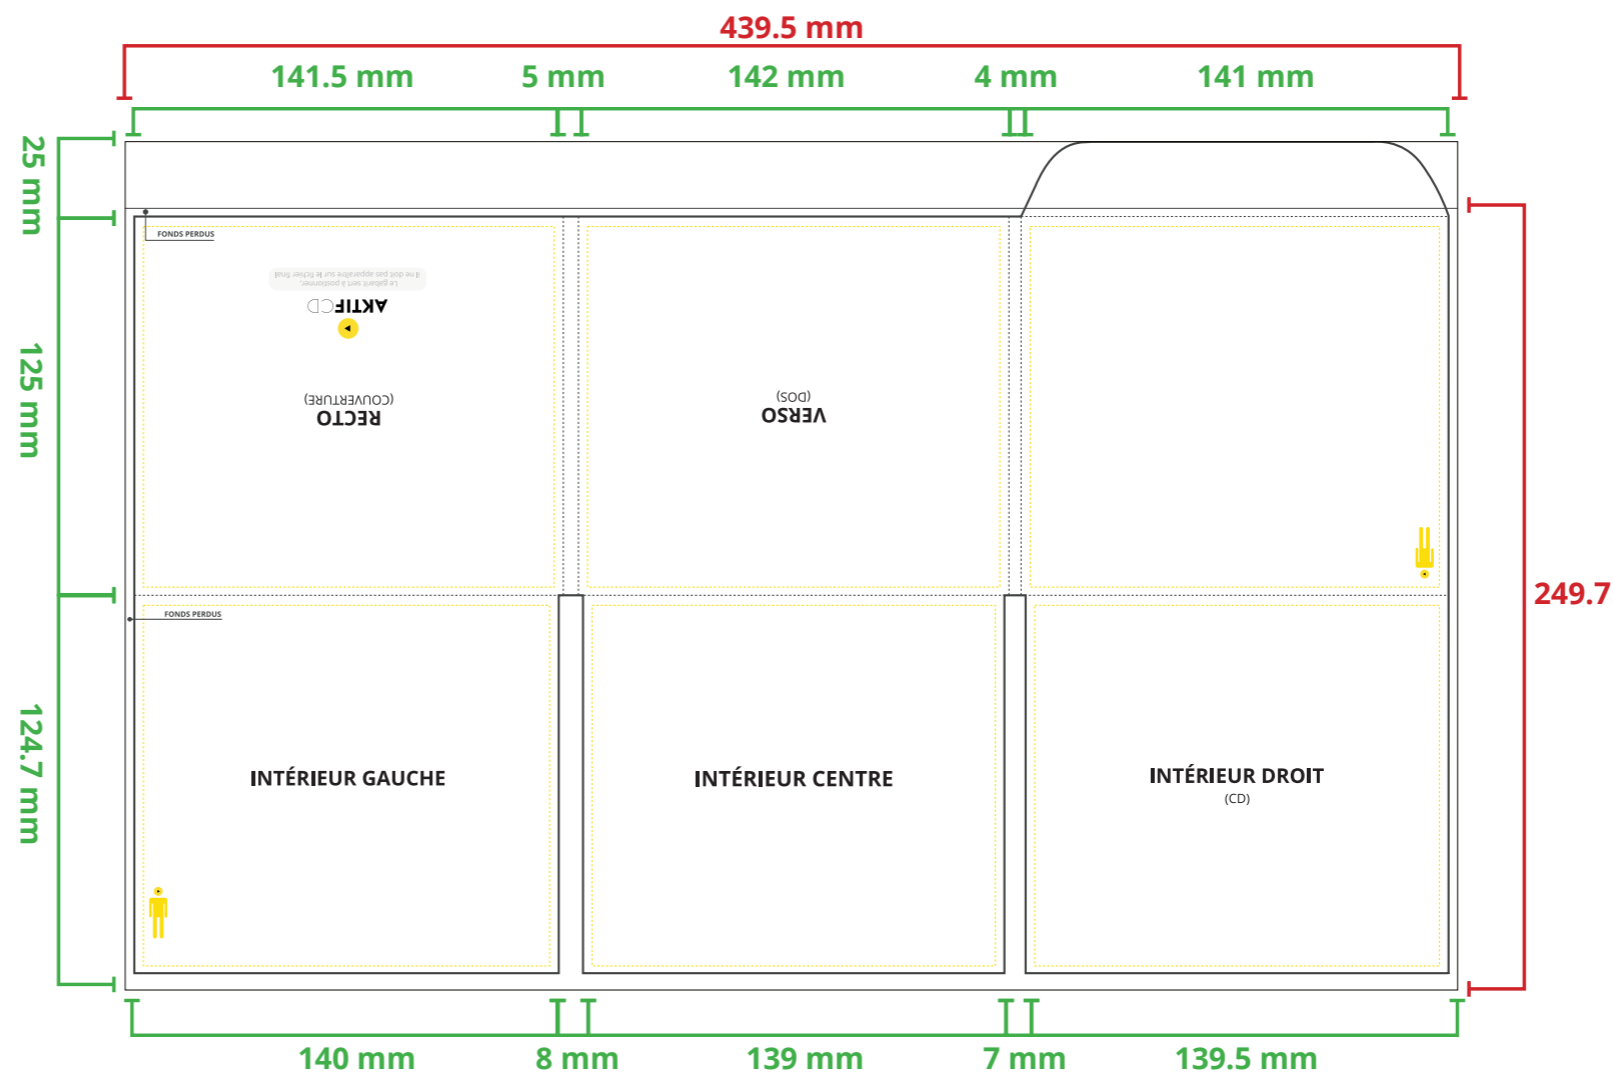

PHRASE DE DROIT

Les fonds perdus nous permettent de couper dans de la matière imprimée et d'obtenir une découpe impeccable de votre document.

Il faut rajouter au **minimum 3 mm** de fond perdu de chaque côté de votre document. Vos textes, images et tout autre élément graphique doivent être au moins à 3 mm du bord afin d'éviter que ceux-ci ne se retrouvent coupés.

Le gabarit PDF indique les cotations, les éléments graphiques ne doivent être en aucun cas disposés sur le PDF. Taille réelle non respectée.

DIGISLEEVE 3 VOILETS

1 CD à Droite

Format avec fond perdu	L 439.5 mm x H 280.7mm
Format fini	L 433.5 mm x H 249.7 mm

- Traits de coupe
 - - - Zone limite de texte
 - - - Pliure
- Fonds Perdus 3 mm